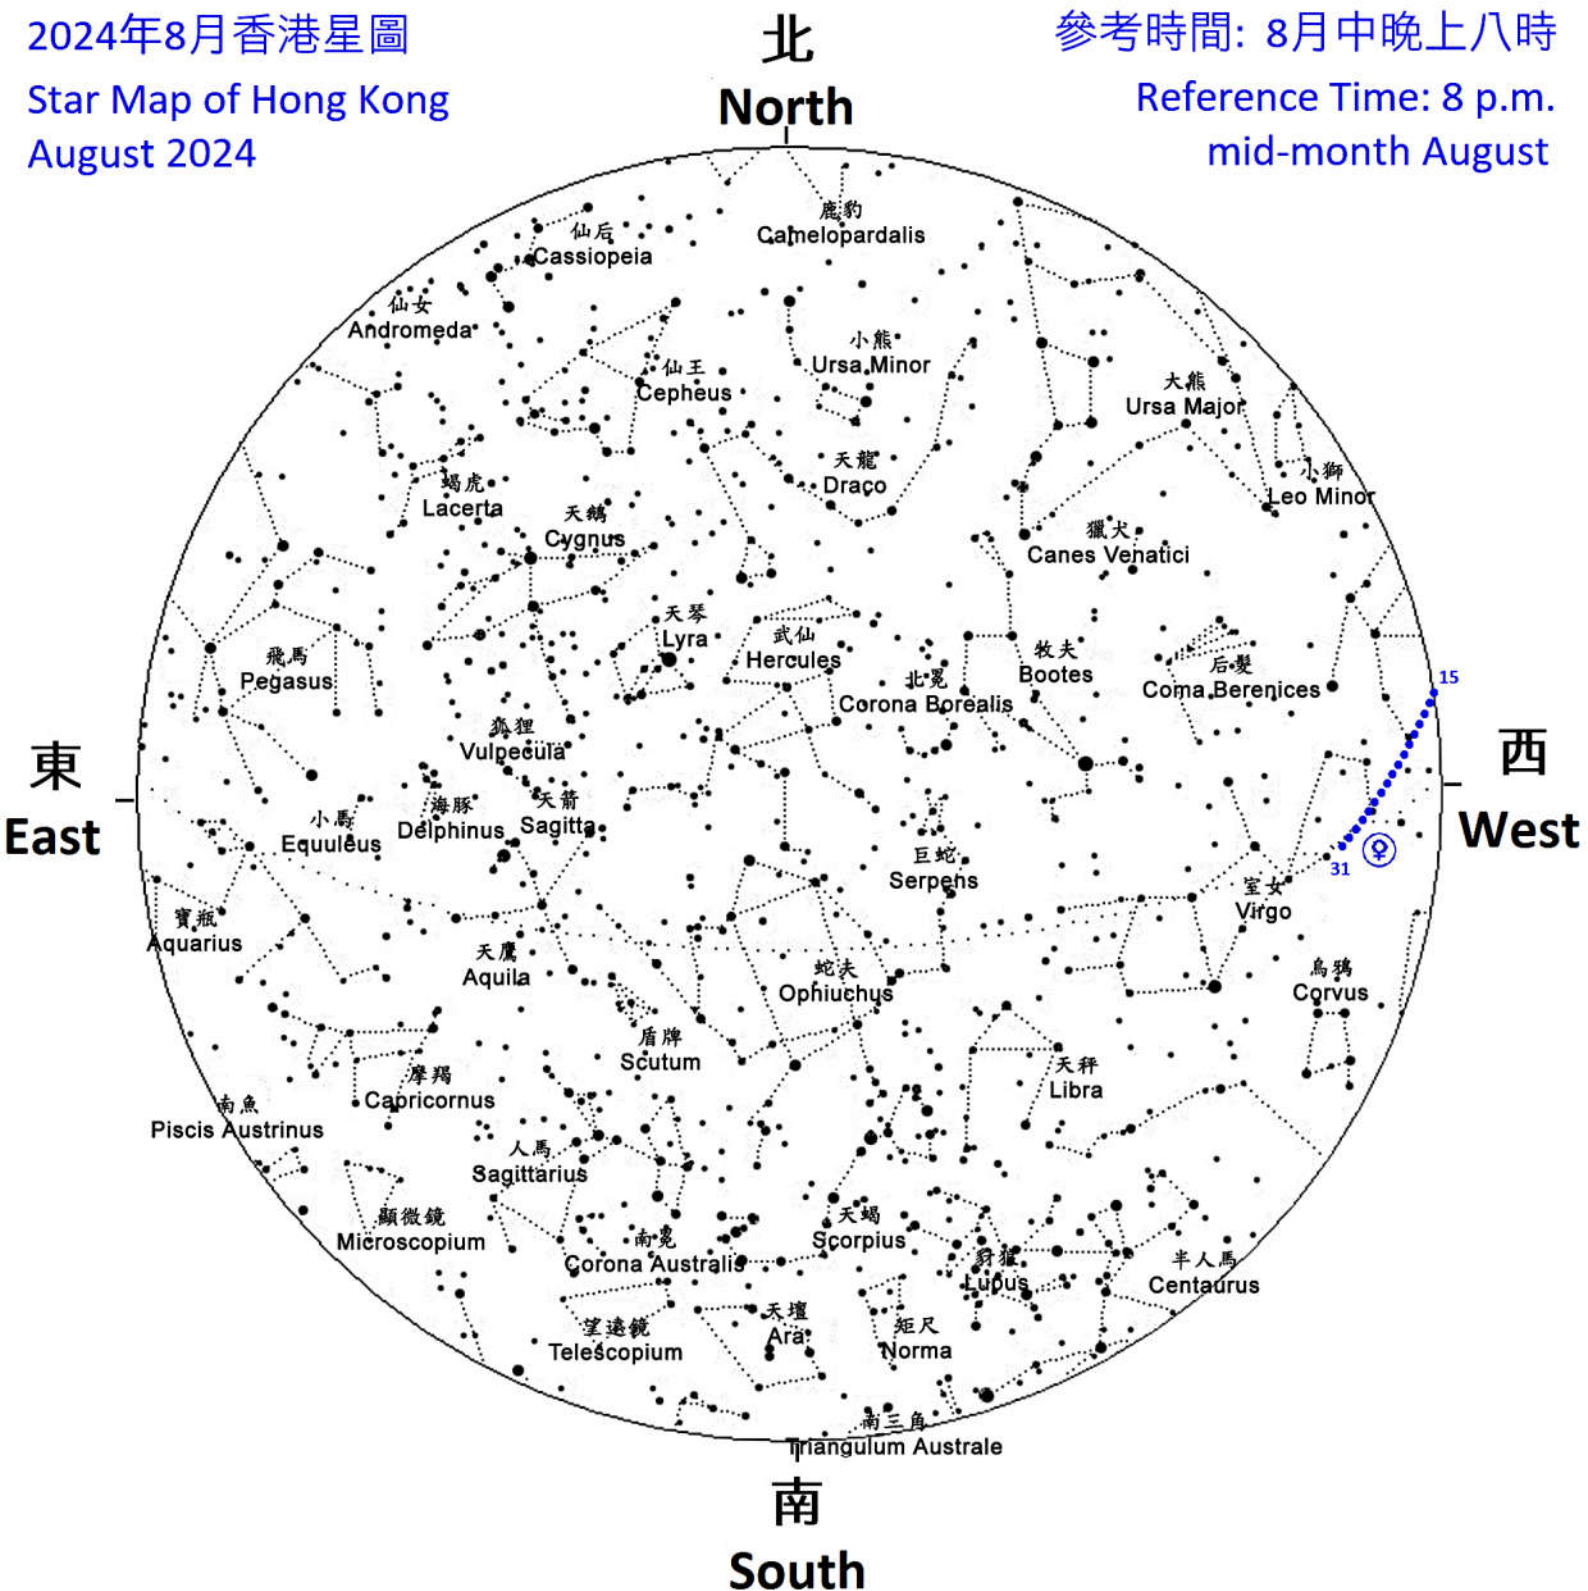

2024年8月香港星圖
 Star Map of Hong Kong
 August 2024

參考時間: 8月中晚上八時
 Reference Time: 8 p.m.
 mid-month August

Stellar Magnitudes 恆星星等	●	●	●	●	●	●
	0	1	2	3	4	5
Planets 行星	♿	♀	♂	♃	♄	♅
	Mercury 水	Venus 金	Mars 火	Jupiter 木	Saturn 土	
備註:	藍線及數字表示該行星於指定日子在天球上的位置。					
Remarks:	Blue lines and figures indicate the positions of the planets on the celestial sphere on the specified dates.					