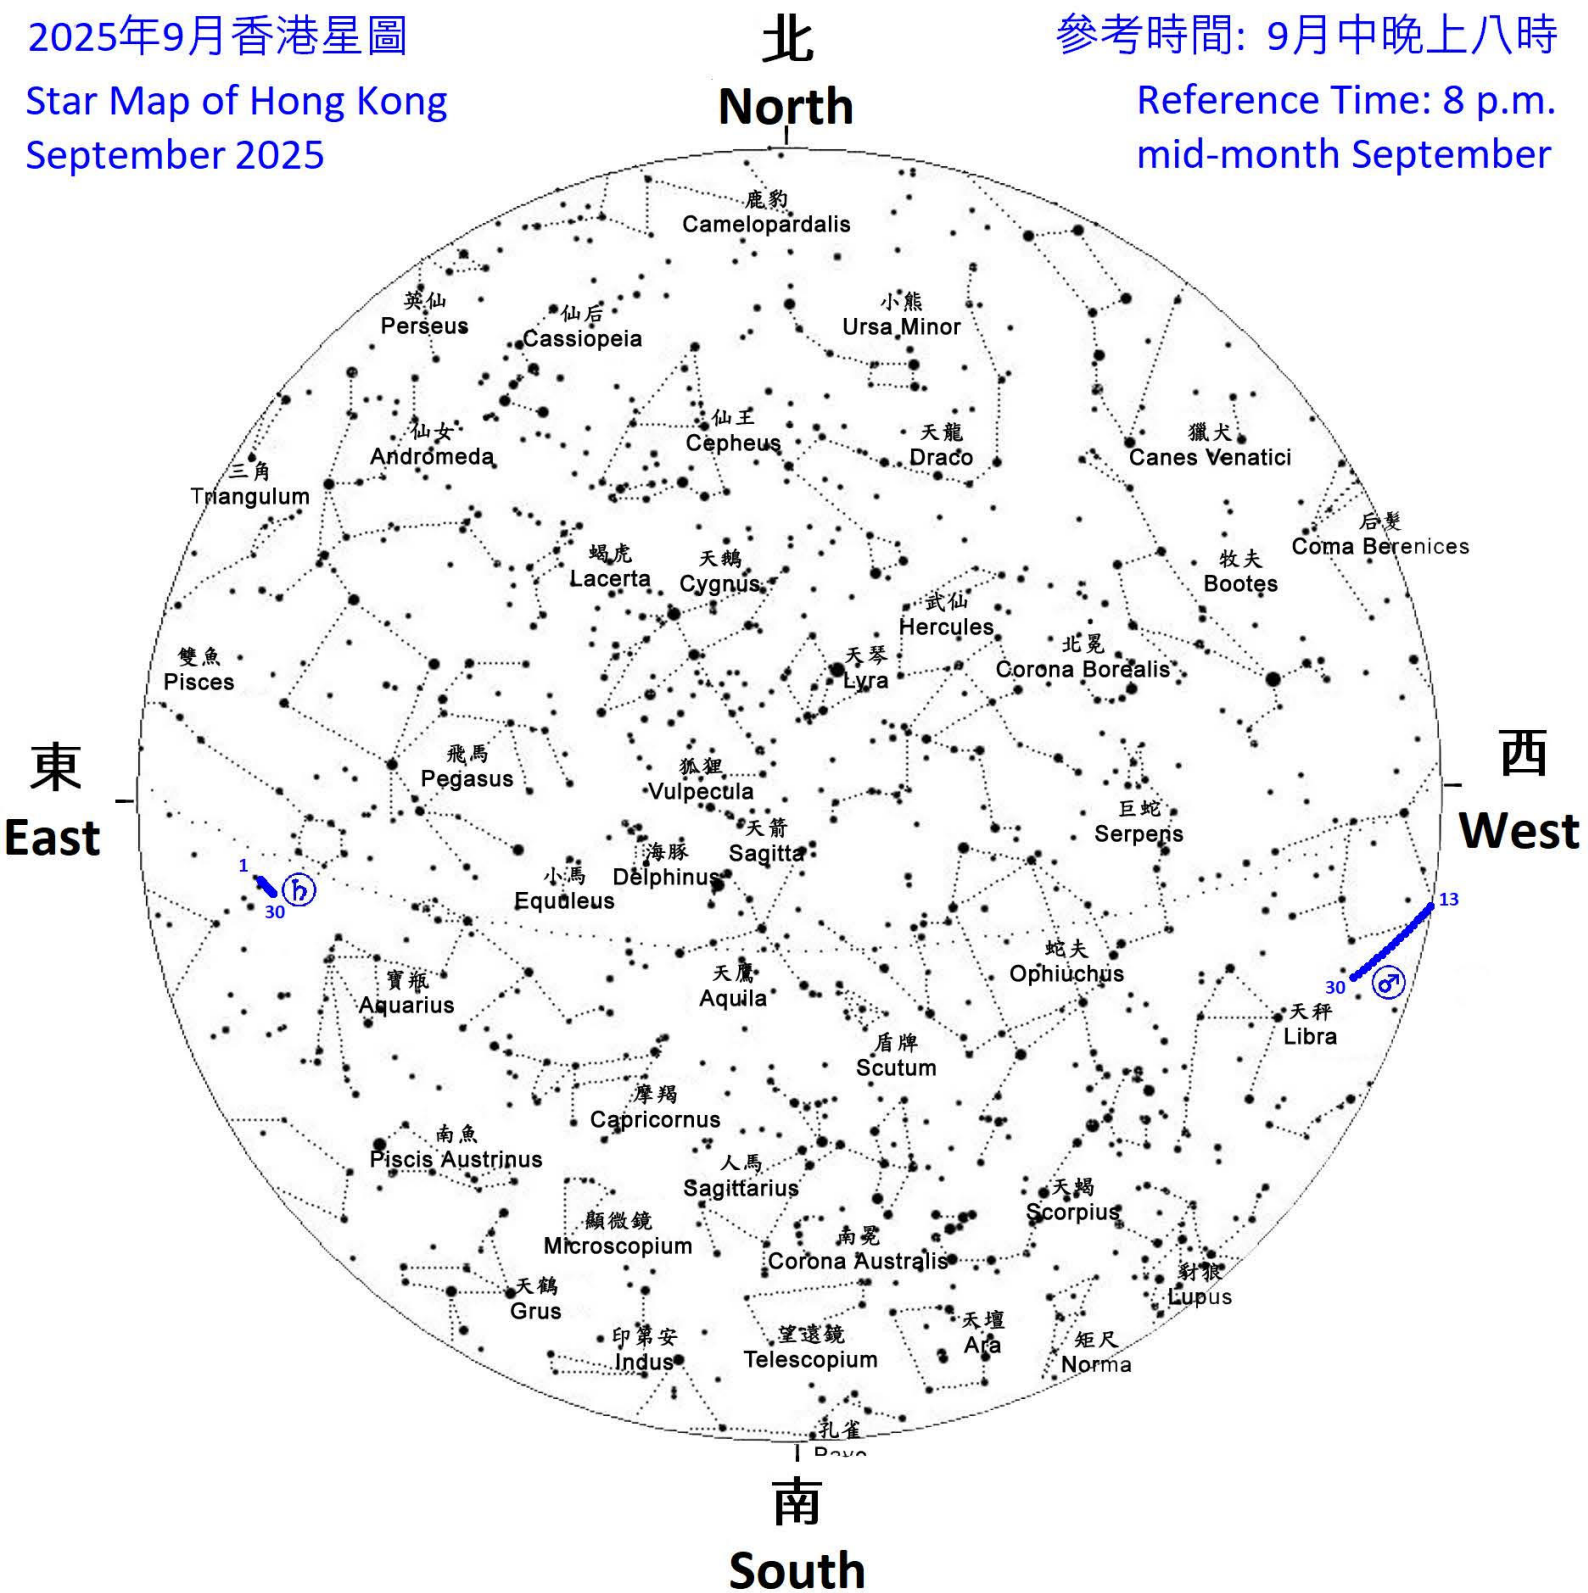

2025年9月香港星圖
 Star Map of Hong Kong
 September 2025

參考時間: 9月中晚上八時
 Reference Time: 8 p.m.
 mid-month September

Stellar Magnitudes 恆星星等	●	●	●	●	●	●
	0	1	2	3	4	5
Planets 行星	♿	♀	♂	♃	♄	
	Mercury 水	Venus 金	Mars 火	Jupiter 木	Saturn 土	
備註: Remarks:	藍線及數字表示該行星於指定日子在天球上的位置。 Blue lines and figures indicate the positions of the planets on the celestial sphere on the specified dates.					