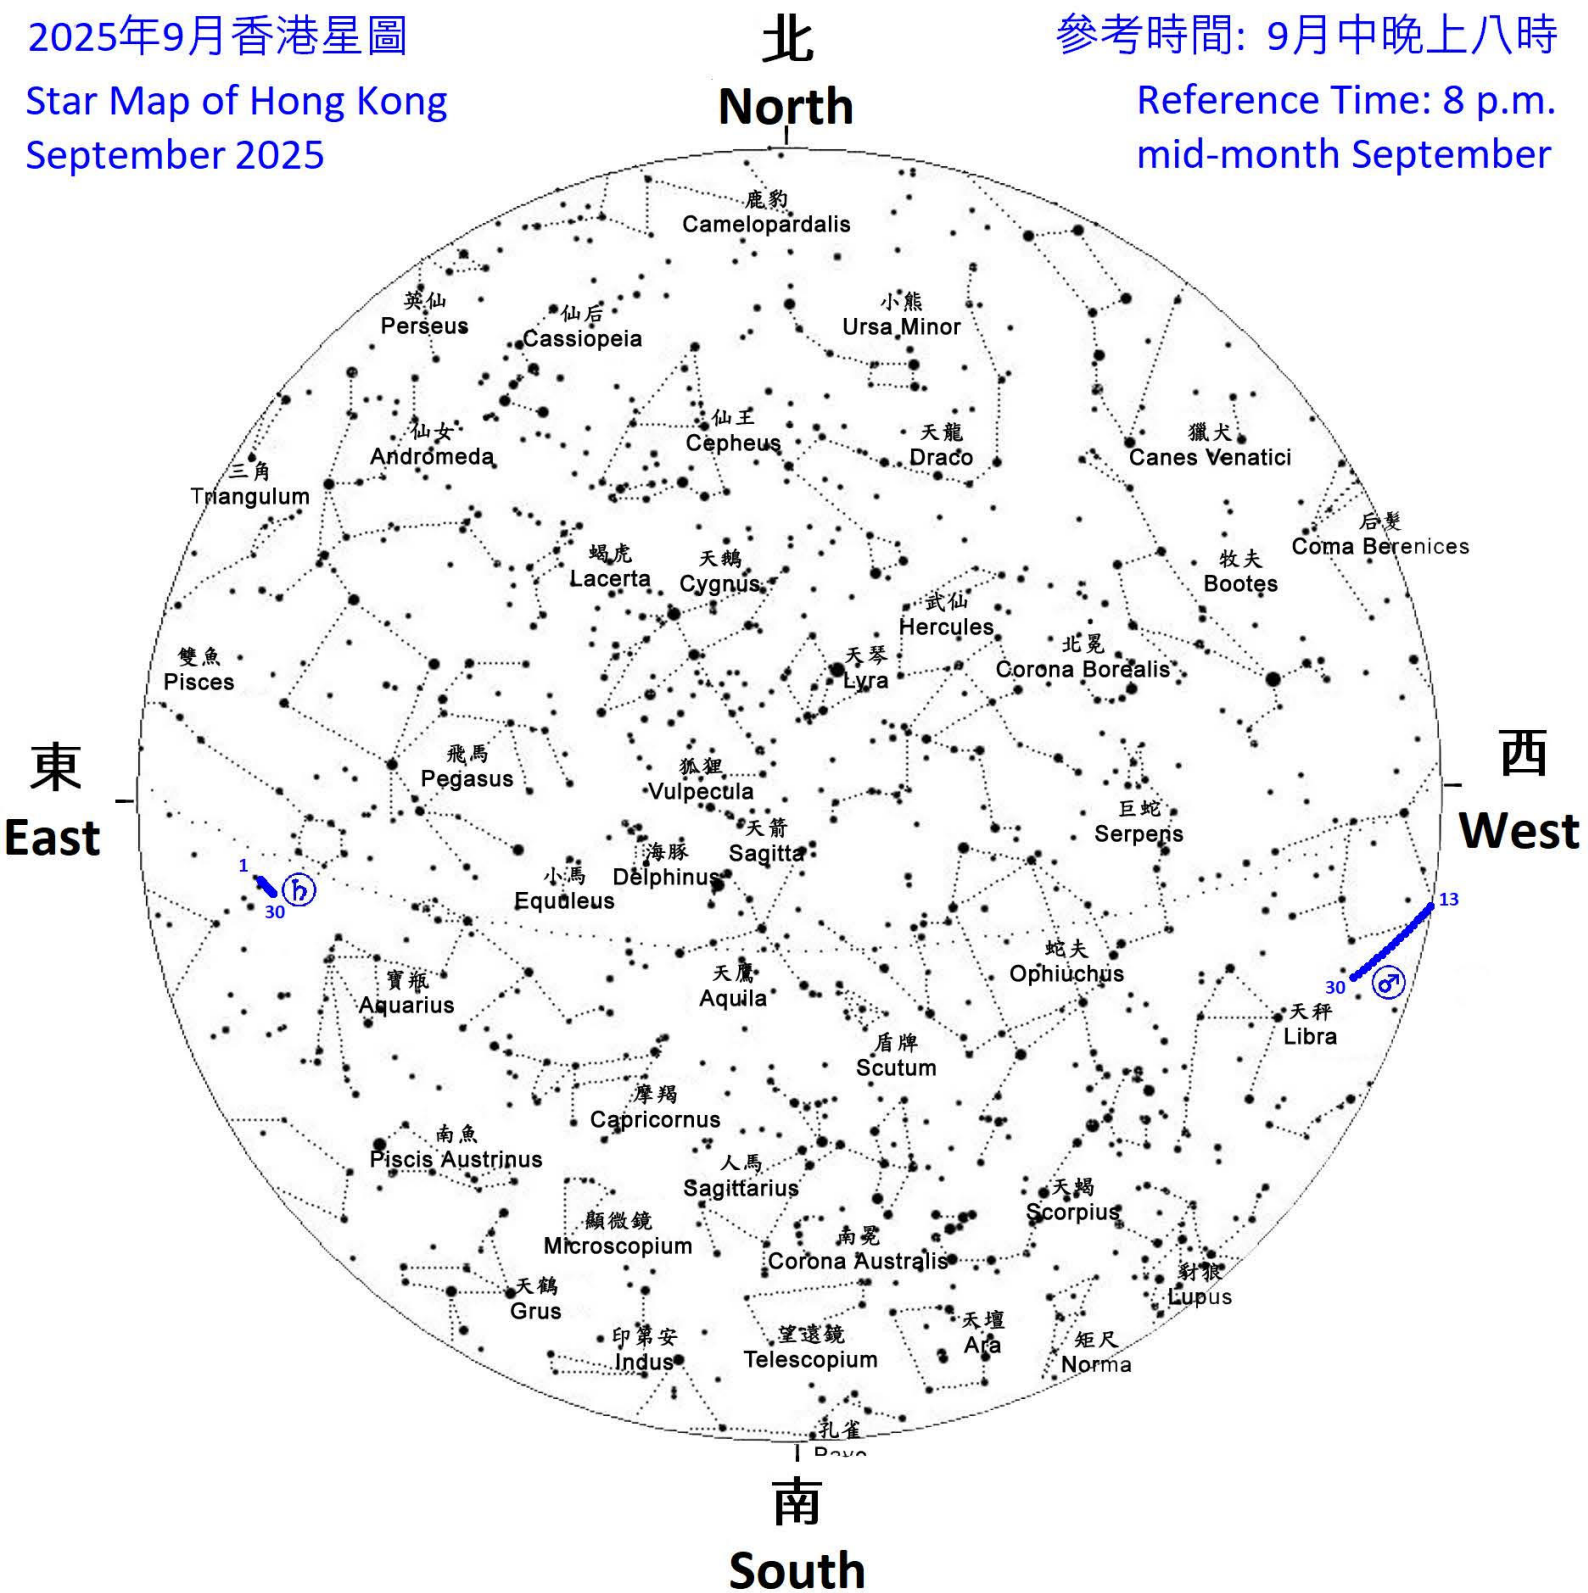

2025年9月香港星圖  
 Star Map of Hong Kong  
 September 2025

參考時間: 9月中晚上八時  
 Reference Time: 8 p.m.  
 mid-month September

|                            |   |            |           |              |             |   |
|----------------------------|---|------------|-----------|--------------|-------------|---|
| Stellar Magnitudes<br>恆星星等 | ●   | ●          | ●         | ●            | ●           | ● |
|                            | 0   | 1          | 2         | 3            | 4           | 5 |
| Planets<br>行星              | ♿   | ♀          | ♂         | ♃            | ♄           | ♄ |
|                            | Mercury<br>水  | Venus<br>金 | Mars<br>火 | Jupiter<br>木 | Saturn<br>土 |   |
| 備註:<br>Remarks:            | 藍線及數字表示該行星於指定日子在天球上的位置。<br>Blue lines and figures indicate the positions of the planets on the celestial sphere on the specified dates. |            |           |              |             |   |